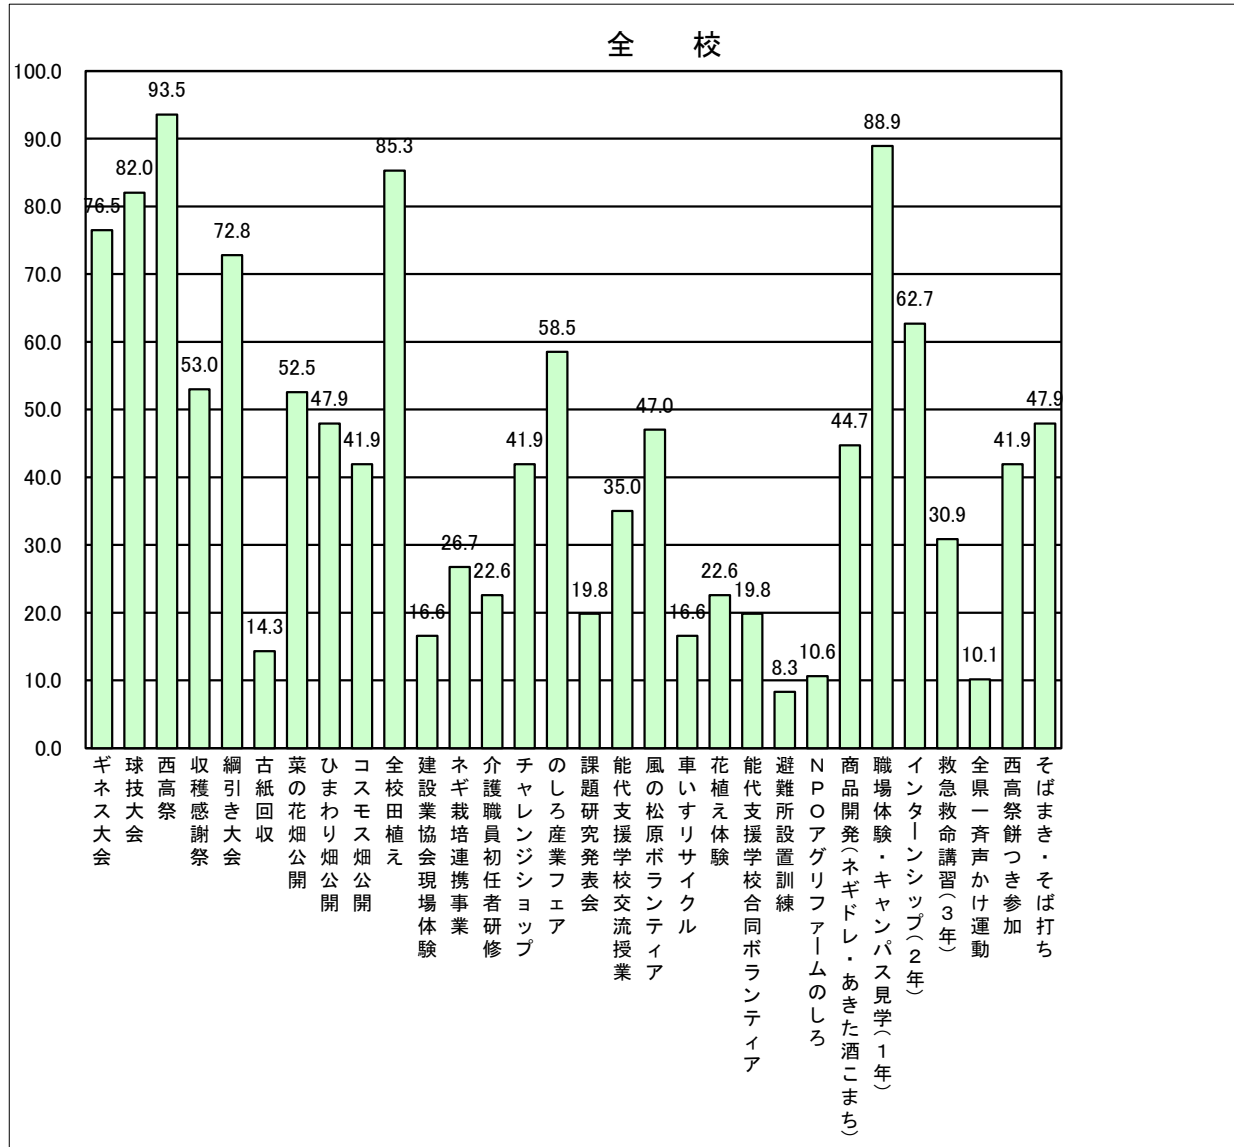

平成28年度 知っている教育活動(%)

	活動名	1年	2年	3年	全校
生徒会	1 ギネス大会	52.3	82.3	91.8	76.5
	2 球技大会	69.2	91.1	83.6	82.0
	3 西高祭	86.2	96.2	97.3	93.5
	4 収穫感謝祭	29.2	46.8	80.8	53.0
	5 綱引き大会	49.2	78.5	87.7	72.8
	6 古紙回収	7.7	12.7	21.9	14.3
系列活動	7 菜の花畑公開	41.5	48.1	67.1	52.5
	8 ひまわり畑公開	33.8	46.8	61.6	47.9
	9 コスモス畑公開	23.1	41.8	58.9	41.9
	10 全校田植え	78.5	87.3	89.0	85.3
	11 建設業協会現場体験	9.2	17.7	21.9	16.6
	12 ネギ栽培連携事業	7.7	26.6	43.8	26.7
	13 介護職員初任者研修	18.5	20.3	28.8	22.6
	14 チャレンジショップ	24.6	31.6	68.5	41.9
	15 のしろ産業フェア	43.1	62.0	68.5	58.5
	16 課題研究発表会	3.1	17.7	37.0	19.8
	17 能代支援学校交流授業	23.1	34.2	46.6	35.0
ボランティア	18 風の松原ボランティア	12.3	55.7	68.5	47.0
	19 車いすリサイクル	4.6	22.8	20.5	16.6
	20 花植え体験	21.5	20.3	26.0	22.6
	21 能代支援学校合同ボランティア	16.9	17.7	24.7	19.8
	22 避難所設置訓練	6.2	8.9	9.6	8.3
	23 NPOアグリファームのしろ	6.2	7.6	17.8	10.6
	24 商品開発(ネギドレ・あきた酒こまち)	32.3	43.0	57.5	44.7
体験活動	25 職場体験・キャンパス見学(1年)	87.7	89.9	89.0	88.9
	26 インターンシップ(2年)	18.5	87.3	75.3	62.7
	27 救急救命講習(3年)	10.8	12.7	68.5	30.9
PTA	28 全県一斉声かけ運動	6.2	8.9	15.1	10.1
	29 西高祭餅つき参加	26.2	38.0	60.3	41.9
	30 そばまき・そば打ち	27.7	49.4	64.4	47.9